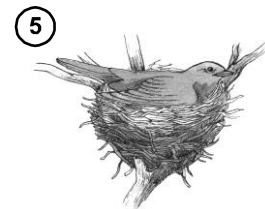

## Im Revier der Amsel

## ARBEITSBLATT

1. Ordne den Sätzen die richtige Bildnummer zu.

**Bild  
Nr.**

Das Amselweibchen brütet etwa zwei Wochen lang die Eier aus.

Das Männchen begattet das Weibchen.

Nach dem Ausfliegen der Jungvögel werden diese zunächst noch von ihren Eltern gefüttert.

Das Weibchen sammelt Material zum Nestbau.

Ein Amselmännchen wirbt in seinem Revier singend (balzend) um ein Weibchen.

Die Amsel hat in einer Astgabel ein korbähnliches Nest gebaut und darin fünf Eier gelegt.

Männchen und Weibchen füttern ihre Jungen. Diese sperren beim Erscheinen des Altvogels.